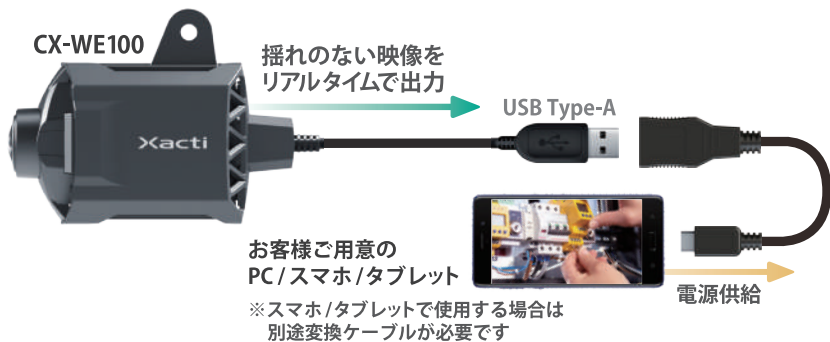

システム構成

お客様でご用意いただくもの

PC/スマホ/タブレット

Live Viewer アプリ

※推奨アプリを弊社よりご案内致します。
ご使用端末にインストールしていただく必要があります。

▼遠隔作業支援用途の場合は下記もご用意ください

通信アプリ(Teams等)

通信環境・通信費

各種オプション ご要望のシステムに合わせて対応可能

無償オプション

ヘッド
マウント
AX-HM100

ヘルメット
マウント
AX-HM200

カメラ1点につき、どちらか1点を選択

追加購入オプション

回転式
クリップマウント
¥1,200

USB変換ケーブル
(Type-A to microB)
¥600

USB変換ケーブル
(Type-A to Type-C)
¥1,300

お申込み時のご注意

- レンタル利用期間は、本件レンタル品の引き渡し日にかかわらず、毎月1日を開始日として1か月単位とします。
- レンタル利用期間の延長を希望する場合は、レンタル利用期間満了の10日前までに当社へ通知ください。
- レンタル利用期間中の途中契約解除の場合、40,000円の解約手数料が発生します。

株式会社ザクティエンジニアリングサービス

大阪府大阪市北区大淀中 1-1-88 梅田スカイビル タワーイースト28階

<https://xacti-co.com/products/wearable-camera/>

Japan Asia Group

Xacti